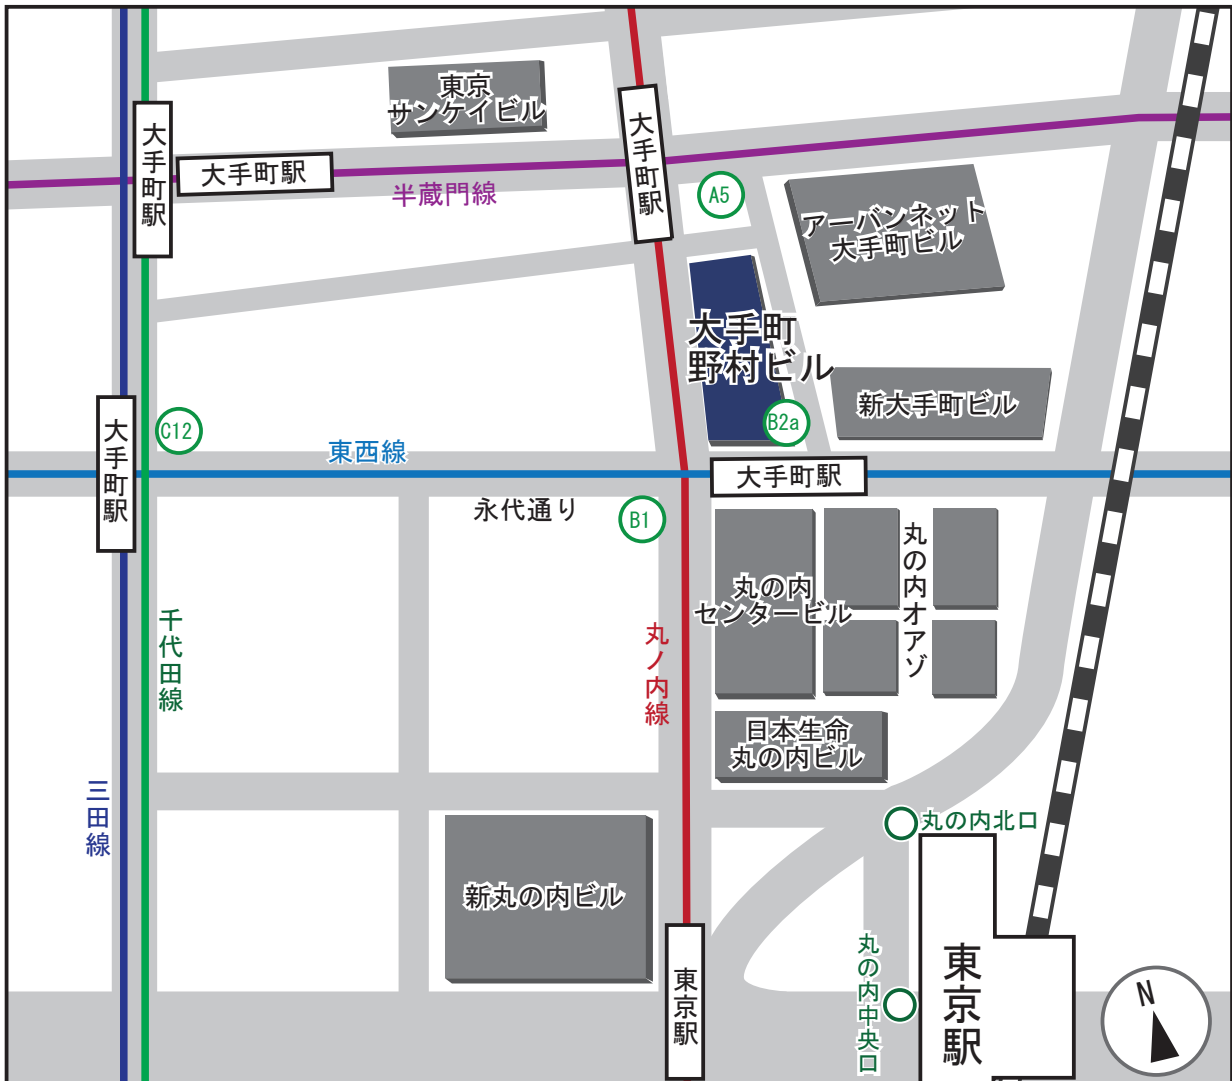

日本電子株式会社 東京支店・東京事務所案内図

東京支店

住所：東京都千代田区大手町2-1-1
大手町野村ビル18階

TEL：03-6262-3580 (代表)

FAX：03-6262-3588

東京事務所

住所：東京都千代田区大手町2-1-1
大手町野村ビル13階

TEL：03-6262-3560 (代表)

FAX：03-6262-3577

最寄駅

東京メトロ東西線 大手町駅 (B2a出口)

東京メトロ丸の内線 大手町駅 (A5出口)

JR東京駅 丸の内北口徒歩5分